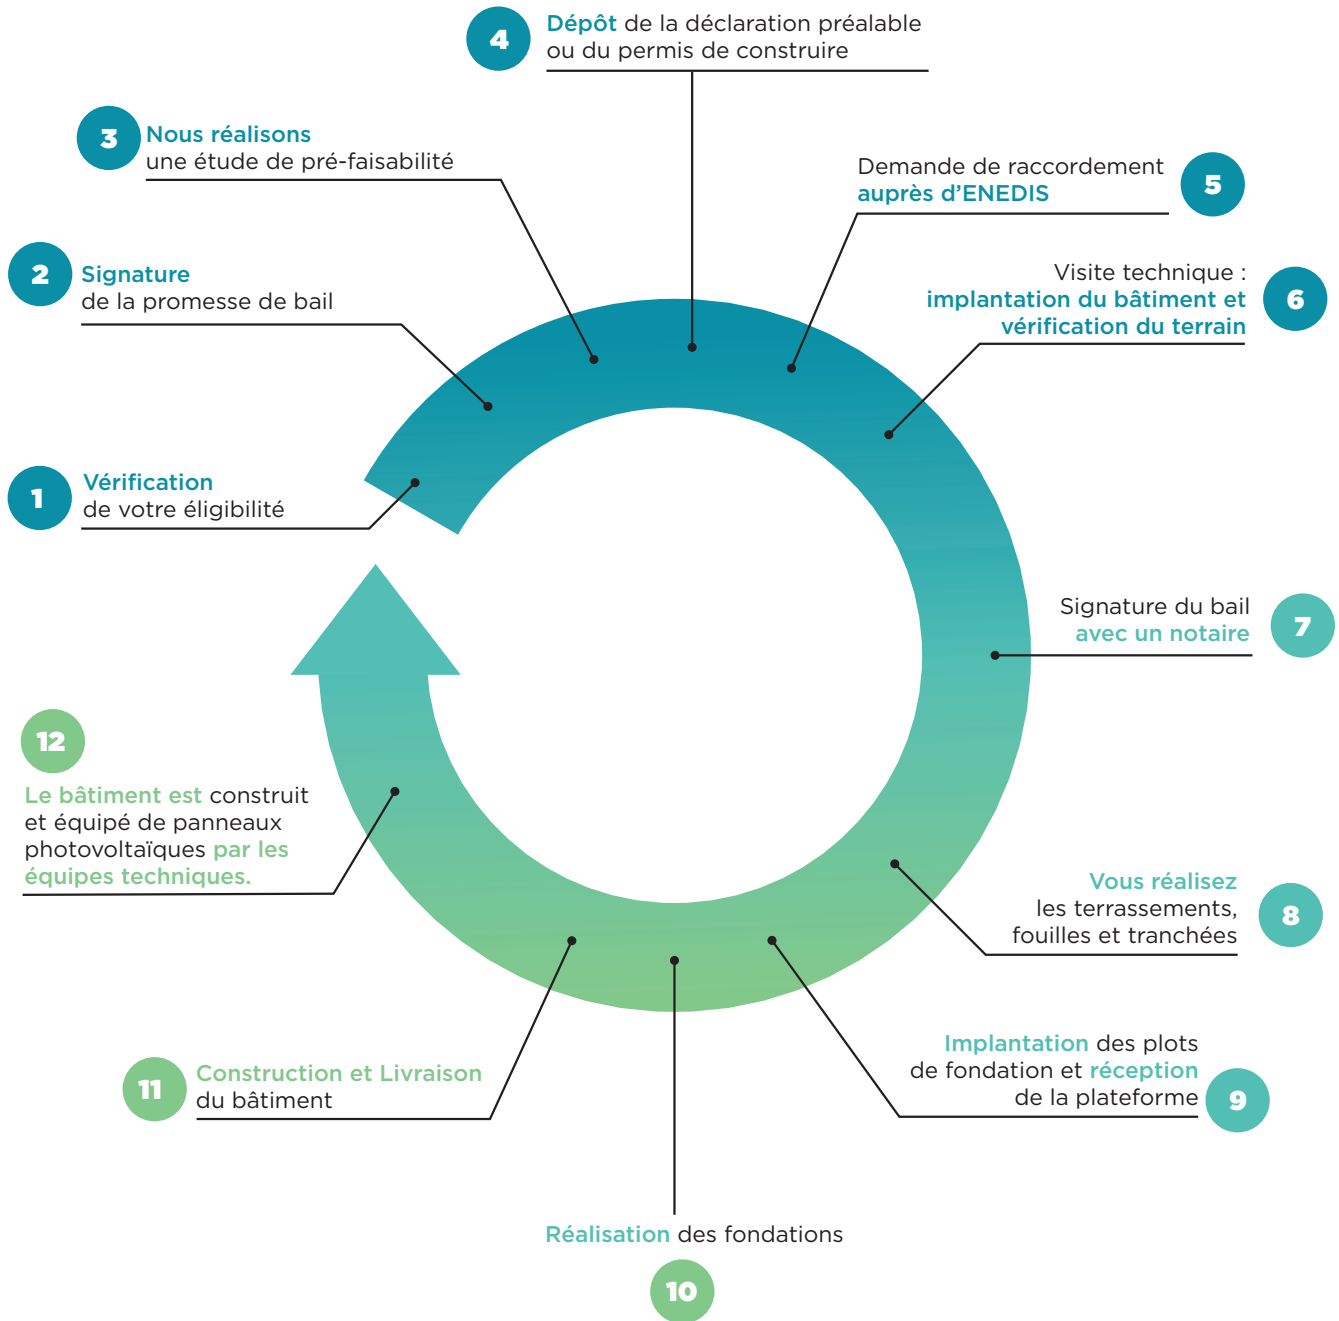

VOTRE PARCOURS CLIENT

CORREZE ENERGIES RENOUVELABLES

Hôtel Marbot
9 Rue René et Emile Fage
19000 Tulle
www.correze-enr.fr

Mail : photovoltaïque@correze-enr.fr
Téléphone : **05 44 41 90 19**